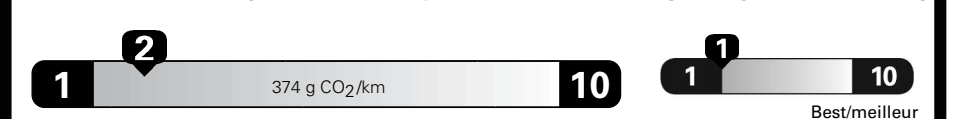

Annual fuel COST
for an annual distance of 20,000 km, and an average fuel price of $1.10 per litre

$ 3 520

Coût annuel en carburant
pour une distance annuelle de 20 000 km, et un prix moyen du carburant de 1,10 $ par litre

Standard SUVs range from /
Les VUS ordinaires
font entre

2.2 - 17.7 Le/100 km

L_e is gasoline litre equivalent
L_e signifie litre équivalent d'essence

Carbon Dioxide Rating / Indice de dioxyde de carbone